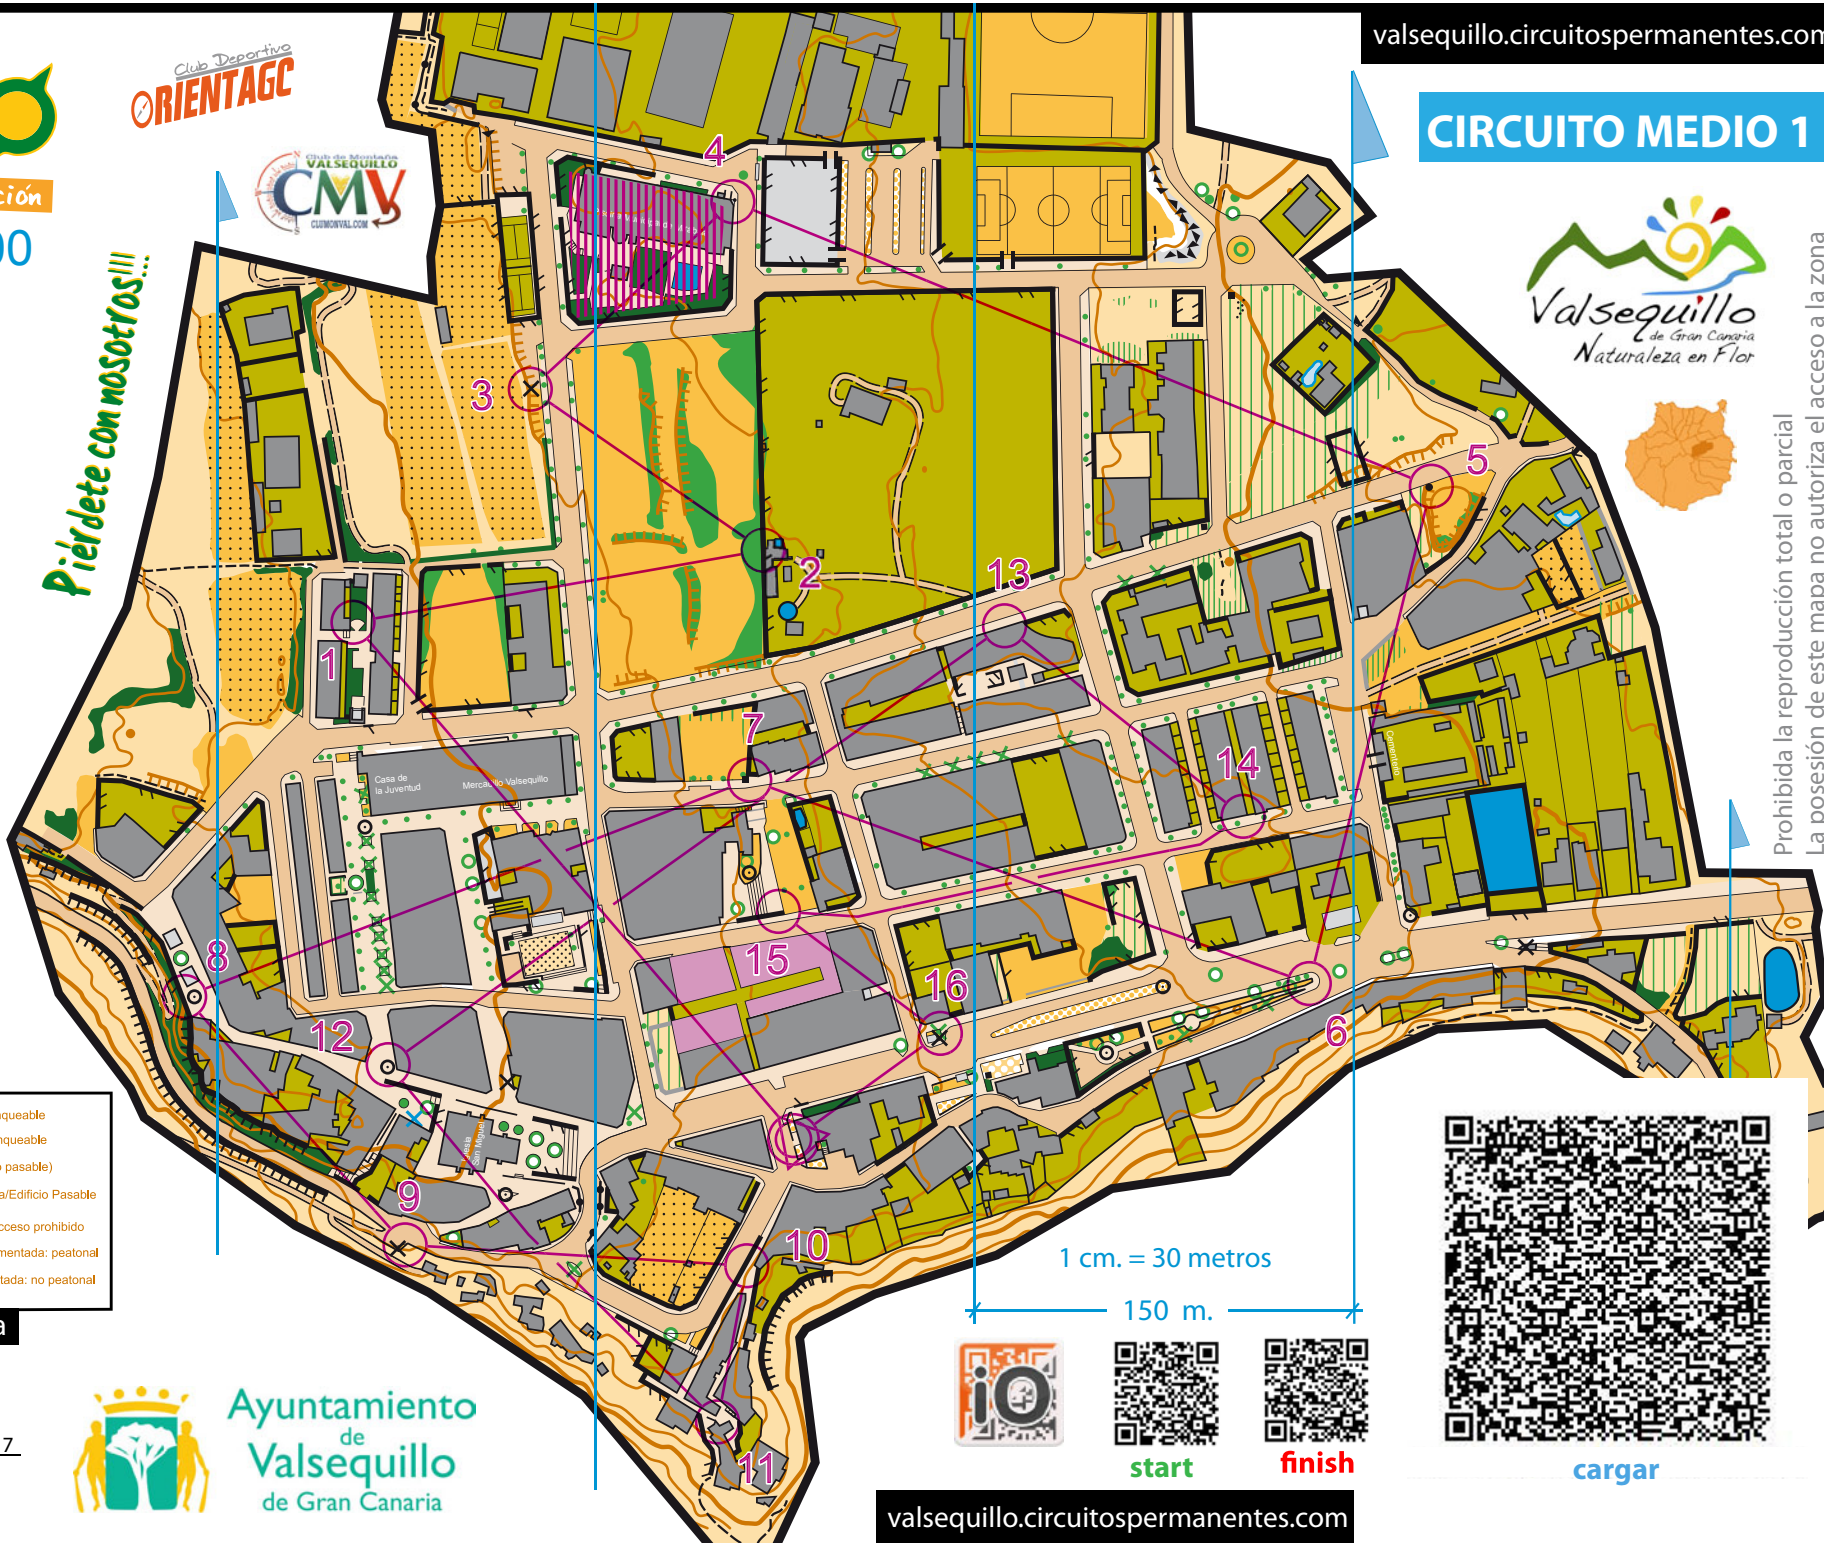

Escala: 1/3.000  
Equidist. 5m

Recorrido Mapa Valsequillo				
Medio 1	2,9 km			
1	123	▨	○	
2	129	↗	○	
3	112	×	○	
4	110	■	○	
5	107	▲	○	
6	103	↗	○	
7	131	▨	○	
8	124	↗	○	
9	118	↗	○	
10	133	↗	○	
11	119	■	○	
12	115	▲	○	
13	122	■	○	
14	127	■	○	
15	120	↗	○	
16	134	×	○	

70 m

Piérdete con nosotros!!!

CIRCUITO MEDIO 1

Prohibida la reproducción total o parcial  
La posesión de este mapa no autoriza el acceso a la zona

Leyenda	
—	Curva de nivel
—	Curva de nivel maestra
•	Piedra / Piedra grande
■	Zona de piedras
■	Fuente / Estanque
■	Césped / terreno abierto
■	Abierto con árboles dispersos
—	Setos
•	Árbol / Drago / Palmera
×	Panel informativo / Escultura
—	Valla infranqueable
—	Muro infranqueable
■	Edificio (no pasable)
■	Marquesina/Edificio Pasable
■	Zona de acceso prohibido
■	Zona pavimentada: peatonal
■	Zona asfaltada: no peatonal

Cartógrafo: Manuel López  
Dibujado y trabajo campo: marzo 2017  
Mapa base: Grafcan  
Depositario: Orientagc.es

1 cm. = 30 metros  
150 m.

start

finish

cargar